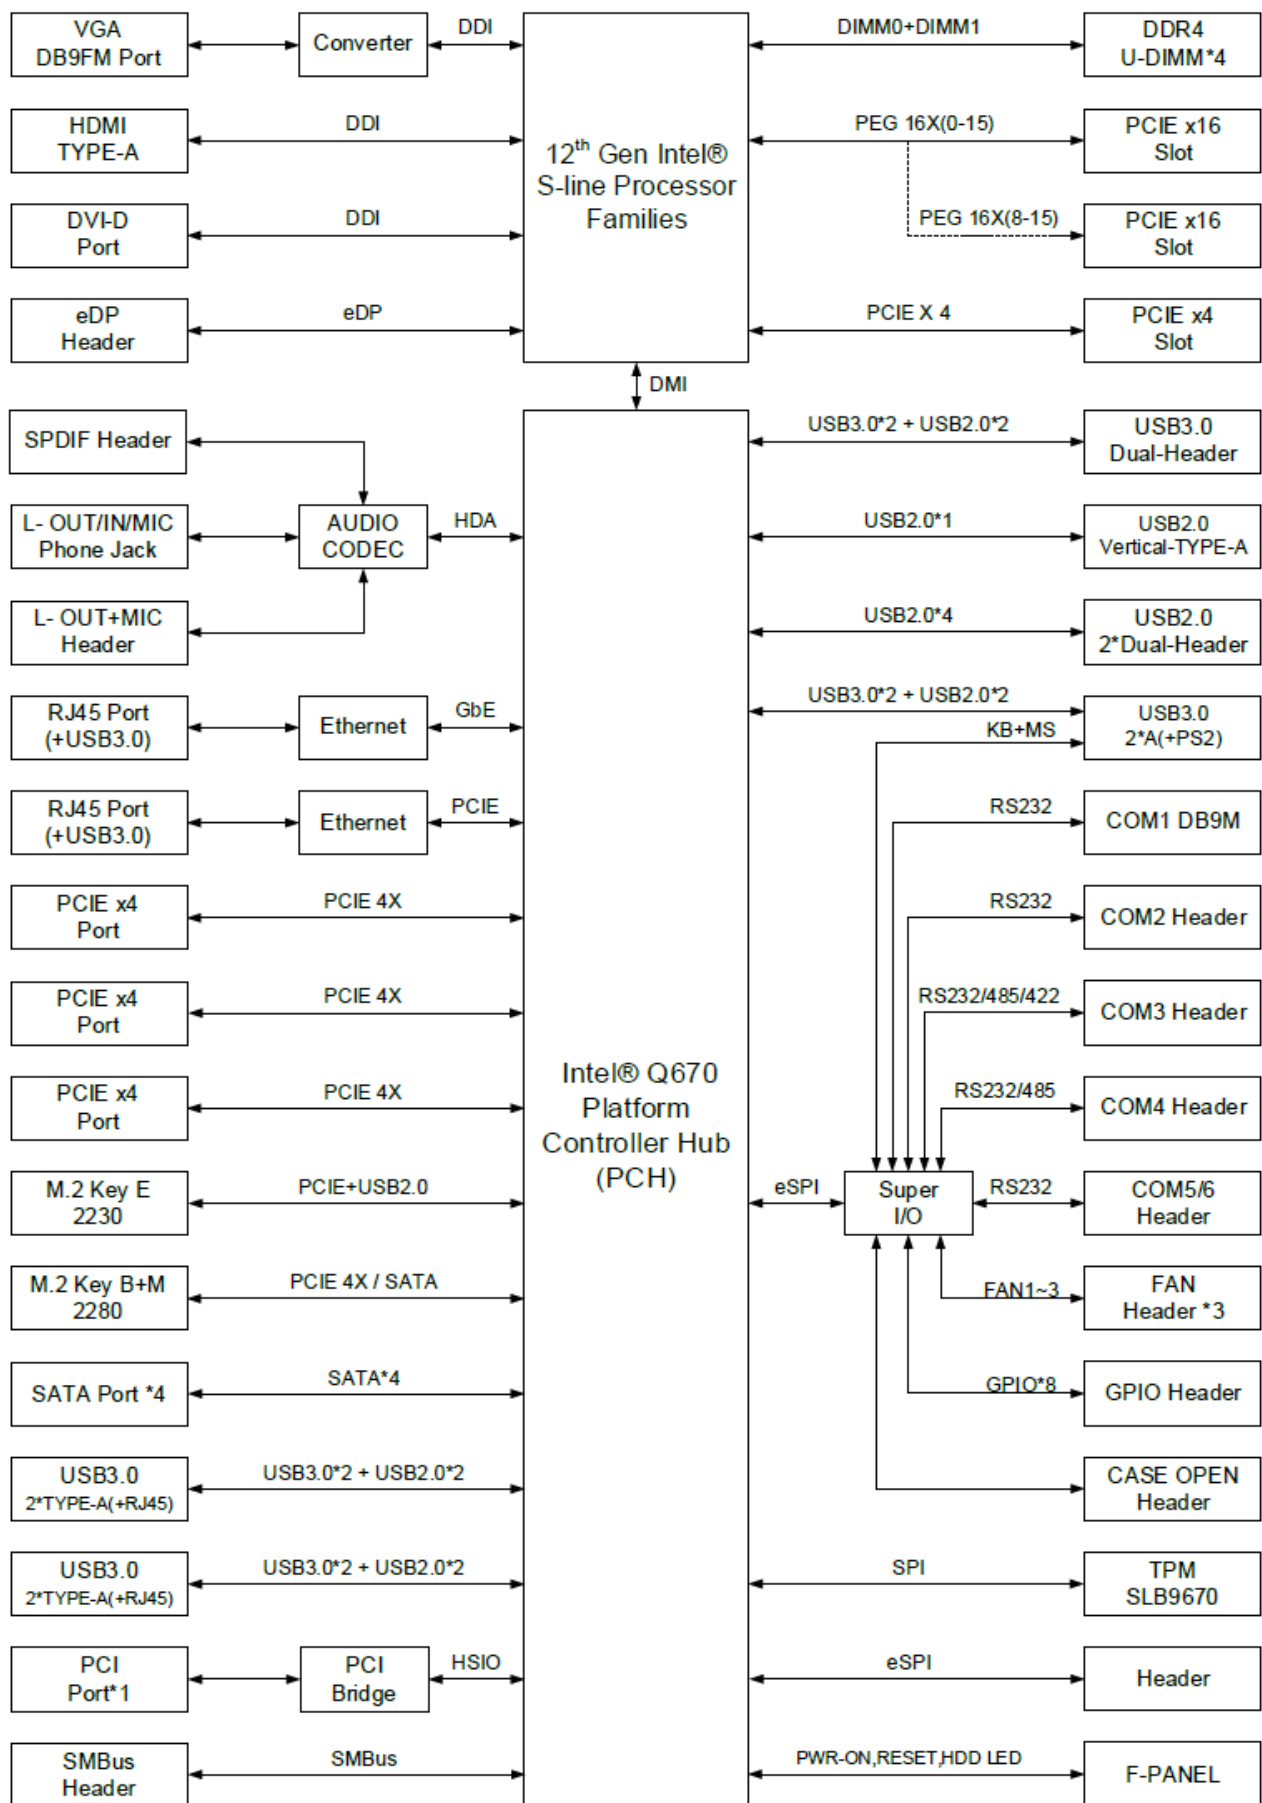

ICS-4000 系列工业级服务器

4U 工业级服务器，搭载 Intel® 酷睿 12 代处理器

产品特点

- 4U 19 英寸标准上架式工业级服务器
- 搭载 Intel® 酷睿 12 代 Core i3/i5/i7/i9 处理器
- 支持 DDR4-3200, 4 x U-DIMM, 最高到 128GB
- 集成 2 个 RJ45 千兆网口
- 1 x VGA, 1 x HDMI, 1 x DVI, 1 x eDP
- 2 x PCIe x16, 4 x PCIe x4, 1 x PCI 扩展槽

产品规格

型号	ICS-4000\M47Q 系列				
产品型号	ICS-400A\M47Q	ICS-400B\M47Q	ICS-4001\M47Q	ICS-4002\M47Q	ICS-4002\M47Q
处理器	Intel® Core™ i9-12900 主频 2.4GHz 16 核心/24 线程	Intel® Core™ i7-12700K 主频 3.6GHz 12 核心/20 线程	Intel® Core™ i7-12700 主频 2.1GHz 12 核心/20 线程	Intel® Core™ i5-12500 主频 3.0GHz 6 核心/12 线程	Intel® Core™ i3-12300 主频 4.4GHz 4 核心/8 线程
内存	标配 32G (16G x 2 DDR4 3200G 内存), 可选配 64G (32G x 2 DDR4 3200G 内存)				
I/O 接口					
集成显卡	Intel UHD Graphics 770				Intel UHD Graphics 730
显示接口	1 x DVI-D: max resolution up to 1920 x 1200@60Hz 1 x HDMI 1.4b: max resolution up to 4096 x 2160@30Hz 1 x VGA: max resolution up to 1920 x 1200@60Hz 1 x eDP: max resolution up to 4096 x 2304@60Hz				
网口	1 x Intel® i225-V 2.5GbE Ethernet Controller, RJ45 1 x Intel® i219-V GbE Ethernet PHY, RJ45				
USB	2 x USB2.0 (排针) 2 x USB3.0 (排针)、6 x USB3.0 (后面板)				
串口	4 x RS232, 1 x RS232/RS485/RS422, 1 x RS232/RS485				
音频	Realtek® Audio HD 芯片 1 x Mic, 1 x Line in, 1 x Line out				
扩展槽	2*PCIe x16 Slot (1*PCIe x16 Gen4 or 2*PCIe x8 Gen4) 3*PCIe x4 Slot (PCIe x4 Gen4) 1*PCIe x4 Slot (PCIe x4 Gen3) 1*M.2 (Key-E, 2230, PCIe+USB 2.0+CNVi, Wifi+BT) 1*PCI				
存储设备					
SATA	支持 RST RAID 0, 1, 5, 10, 4 x SATA3.0 7P Upright Connector				
M.2	1 x M.2 Key-M Slot (PCIe x4 GEN4 NVMe/SATA SSD Auto Detect, 2242/2280)				
机械参数					
外观尺寸	471.4(L) x 430(W) x 176(H)				
散热	采用 1 x 12025 双滚珠风扇				
电源管理					
交流输入	支持标准 ATX 电源 300W/400W/600W 可选 支持冗余电源 800W/1000W 可选				
环境参数					
工作温度	-0° C to +60° C				
储存温度	-40° C to +85° C				
湿度	~95% @ 60° C (non-condensing)				
振动	Operating: 5 Grms, random, 5-500 Hz, 3 axes				
冲击	Operating: 50 G, half sine 11ms duration				
认证	CCC、EMC				

系统原理图

产品尺寸图