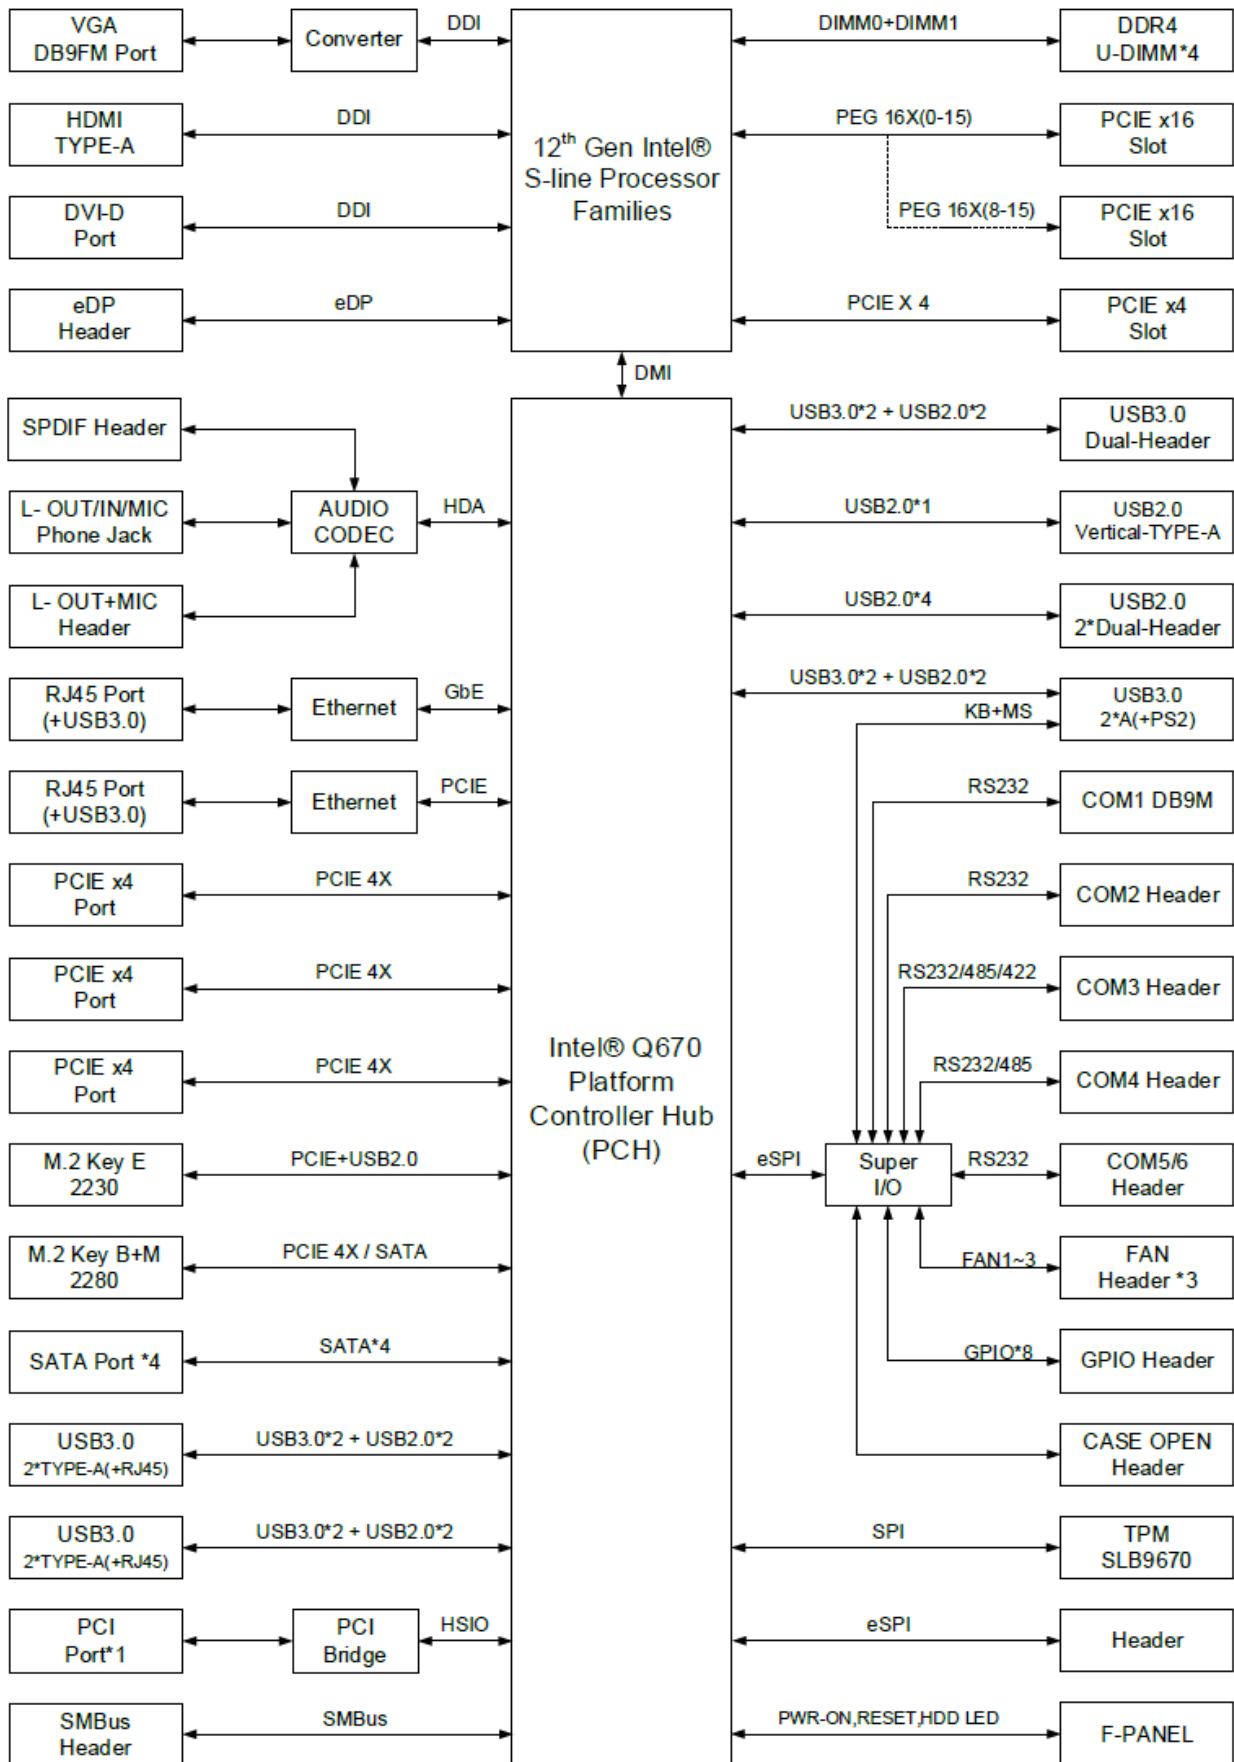

# ICS-6000 系列工业级服务器

2U 工业级服务器，搭载 Intel® 酷睿 12 代处理器

## 产品特点

- 2U 19 英寸标准上架式工业级服务器
- 搭载 Intel® 酷睿 12 代 Core i3/i5/i7/i9 处理器
- 支持 DDR4-3200, 4 x U-DIMM, 最高到 128GBG
- 集成 2 个 RJ45 千兆网口
- 1 x VGA, 1 x HDMI, 1 x DVI, 1 x eDP
- 2 x PCIe x16, 4 x PCIe x4, 1 x PCI 扩展槽

## 产品规格

型号	ICS-6000\M47Q 系列				
产品型号	ICS-600A\M47Q	ICS-600B\M47Q	ICS-6001\M47Q	ICS-6002\M47Q	ICS-6002\M47Q
处理器	Intel® Core™ i9-12900 主频 2.4GHz 16 核心/24 线程	Intel® Core™ i7-12700K 主频 3.6GHz 12 核心/20 线程	Intel® Core™ i7-12700 主频 2.1GHz 12 核心/20 线程	Intel® Core™ i5-12500 主频 3.0GHz 6 核心/12 线程	Intel® Core™ i3-12300 主频 4.4GHz 4 核心/8 线程
内存	标配 32G (16G x 2 DDR4 3200G 内存), 可选配 64G (32G x 2 DDR4 3200G 内存)				
I/O 接口					
集成显卡	Intel UHD Graphics 770				Intel UHD Graphics 730
显示接口	1 x DVI-D: max resolution up to 1920 x 1200@60Hz 1 x HDMI 1.4b: max resolution up to 4096 x 2160@30Hz 1 x VGA: max resolution up to 1920 x 1200@60Hz 1 x eDP: max resolution up to 4096 x 2304@60Hz				
网口	1 x Intel® i225-V 2.5GbE Ethernet Controller, RJ45 1 x Intel® i219-V GbE Ethernet PHY, RJ45				
USB	2 x USB2.0 (排针) 2 x USB3.0 (排针)、6 x USB3.0 (后面板)				
串口	4 x RS232, 1 x RS232/RS485/RS422, 1 x RS232/RS485				
音频	Realtek® Audio HD 芯片 1 x Mic, 1 x Line in, 1 x Line out				
扩展槽	2*PCIe x16 Slot (1*PCIe x16 Gen4 or 2*PCIe x8 Gen4) 3*PCIe x4 Slot (PCIe x4 Gen4) 1*PCIe x4 Slot (PCIe x4 Gen3) 1*M.2 (Key-E, 2230, PCIe+USB 2.0+CNVi, Wifi+BT) 1*PCI				
存储设备					
SATA	支持 RST RAID 0, 1, 5, 10, 4 x SATA3.0 7P Upright Connector				
M.2	1 x M.2 Key-M Slot (PCIe x4 GEN4 NVMe/SATA SSD Auto Detect, 2242/2280)				
机械参数					
外观尺寸	483 (L) x 428 (W) x 88.5 (H)				
散热	采用 2 x 8025 双滚珠风扇				
电源管理					
交流输入	支持 2U ATX 电源 300W/400W/600W 可选 支持冗余电源 800W/1000W 可选				
环境参数					
工作温度	-0° C to +60° C				
储存温度	-40° C to +85° C				
湿度	~95% @ 60° C (non-condensing)				
振动	Operating: 5 Grms, random, 5-500 Hz, 3 axes				
冲击	Operating: 50 G, half sine 11ms duration				
认证	CCC、EMC				

系统原理图

产品尺寸图